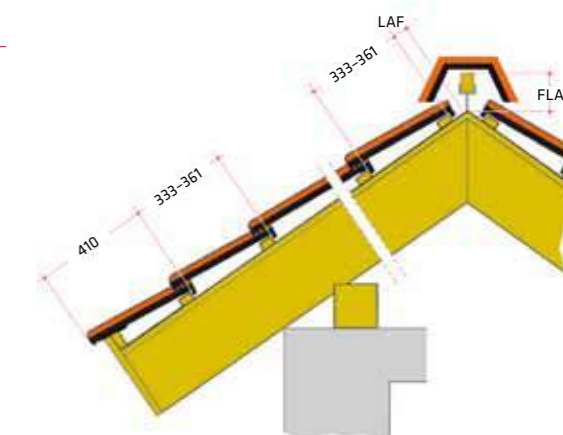

архитектор Малгожата Симила
Проект-студия ARCHPELAG

Антрацит ангобированная

Серая матовая ангобированная

Технические данные*

Вес 1 шт.	ок. 3,95 кг	Мин. вычисляемая величина/м ²	12 шт.
Общая длина	ок. 43,6 см	Количество/м ²	ок. 11,8–12,8 шт.
Общая ширина	ок. 28,5 см	Мин. угол наклона крыши	с 25°
Длина покрытия	ок. 33,3–36,1 см	Количество/европоддон	240 шт.
Средняя ширина покрытия	ок. 23,7 см	Вес м ²	ок. 48,5 кг
		Вес полного поддона	ок. 975 кг
		Морозостойкость	да

* технические параметры могут подвергаться небольшим изменениям

BERGAMO	LAF/FLA (мм)							
угол наклона крыши	25°	30°	35°	40°	45°	50°	55°	60°
ГУСАК								
LAF	35	30	28	28	28	30	36	38
FLA	83	75	69	63	55	46	36	31