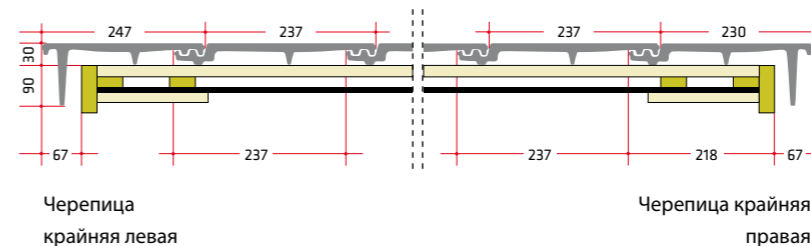

архитектор Малгожата Симила
Проект-студия ARCHPELAG

Антрацит ангобированная

Серая матовая ангобированная

Технические данные*

Вес 1 шт.	ок. 3,95 кг	Мин. вычисляемая величина/м ²	12 шт.
Общая длина	ок. 43,6 см	Количество/м ²	ок. 11,8–12,8 шт.
Общая ширина	ок. 28,5 см	Мин. угол наклона крыши	с 25°
Длина покрытия	ок. 33,3–36,1 см	Количество/европоддон	240 шт.
Средняя ширина покрытия	ок. 23,7 см	Вес м ²	ок. 48,5 кг
		Вес полного поддона	ок. 975 кг
		Морозостойкость	да

* технические параметры могут подвергаться небольшим изменениям

BERGAMO	LAF/FLA (мм)							
угол наклона крыши	25°	30°	35°	40°	45°	50°	55°	60°
ГУСАК								
LAF	35	30	28	28	28	30	36	38
FLA	83	75	69	63	55	46	36	31