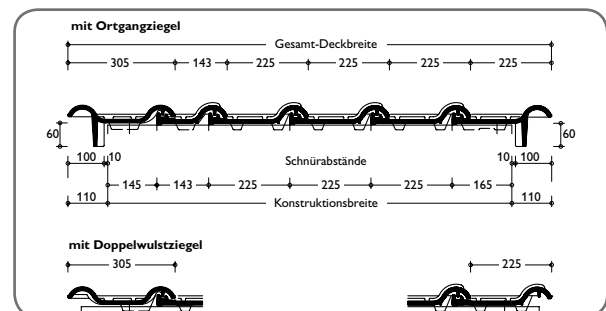

GARANTIEN

Auf Braas Dachziegel werden 30 Jahre Material-Garantie sowie 10 Jahre Zusatz-Garantie auf Frostbeständigkeit gemäß Urkunde gewährt.

TECHNISCHE DATEN

Variable Decklänge:	330 – 360 mm
Mittlere Deckbreite:	225 mm
Bedarf pro m ² :	12,3 – 13,5 St.
Gewicht pro Stück:	ca. 3,2 kg
Regeldachneigung:	16° *

* Zusatzmaßnahmen gemäß spezifischer Angaben, siehe Verlegeanleitung Dachziegel.

ABMESSUNGEN

EINTEILUNG TRAUFE – FIRST

EINTEILUNG ORTGANG – ORTGANG

Dachziegel werden aus natürlichen Rohstoffen hergestellt. Fertigungsbedingte Schwankungen der Farbe und Oberflächenstruktur innerhalb eines engen Toleranzbereiches sind bei Mustern und Lieferlosen daher ganz normal. Sie entsprechen der Produktnorm. Farbänderungen können auch durch Witterungseinflüsse sowie Lichteinwirkung im Laufe der Zeit auftreten.