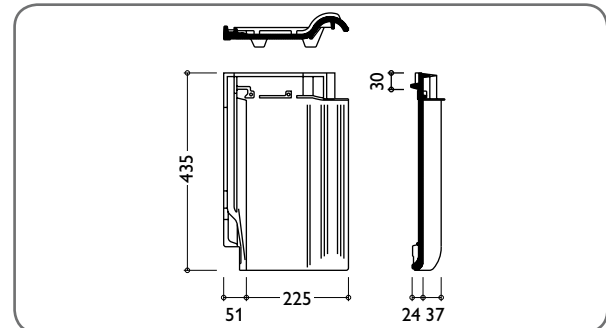

ABMESSUNGEN