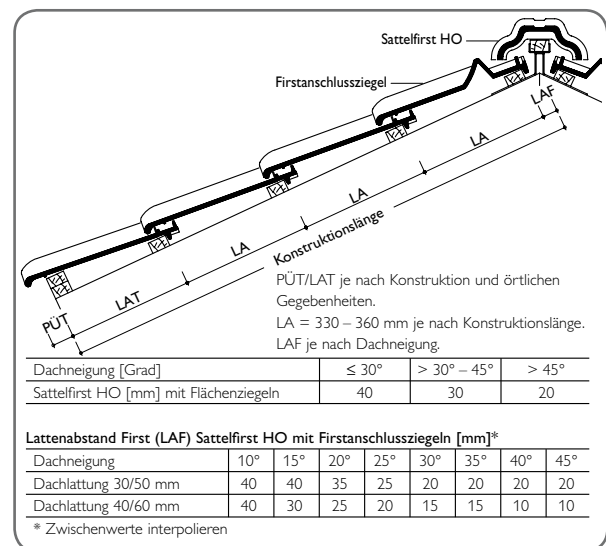

GARANTIEN

Auf Braas Dachziegel werden 30 Jahre Material-Garantie sowie 10 Jahre Zusatz-Garantie auf Frostbeständigkeit gemäß Urkunde gewährt.

TECHNISCHE DATEN

Variable Decklänge:	330 – 360 mm
Mittlere Deckbreite:	225 mm
Bedarf pro m ² :	12,3 – 13,5 St.
Gewicht pro Stück:	ca. 3,2 kg
Regeldachneigung:	16° *

* Zusatzmaßnahmen gemäß spezifischer Angaben, siehe Verlegeanleitung Dachziegel.

ABMESSUNGEN

EINTEILUNG TRAUFE – FIRST

EINTEILUNG ORTGANG – ORTGANG

Dachziegel werden aus natürlichen Rohstoffen hergestellt. Fertigungsbedingte Schwankungen der Farbe und Oberflächenstruktur innerhalb eines engen Toleranzbereiches sind bei Mustern und Lieferlosen daher ganz normal. Sie entsprechen der Produktnorm. Farbänderungen können auch durch Witterungseinflüsse sowie Lichteinwirkung im Laufe der Zeit auftreten.