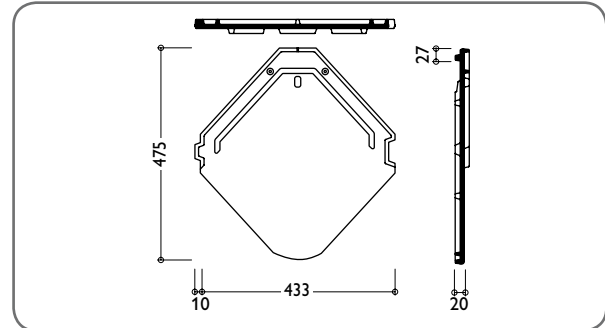

## TECHNISCHE DATEN

Variable Decklänge:	165 – 185 mm
Mittlere Deckbreite:	433 mm
Bedarf pro m <sup>2</sup> :	12,5 – 14,0 St.
Gewicht pro Stück:	ca. 3,7 kg
Regeldachneigung:	16° *

\* Zusatzmaßnahmen gemäß spezifischer Angaben, siehe Verlegeanleitung Dachziegel.

## ABMESSUNGEN