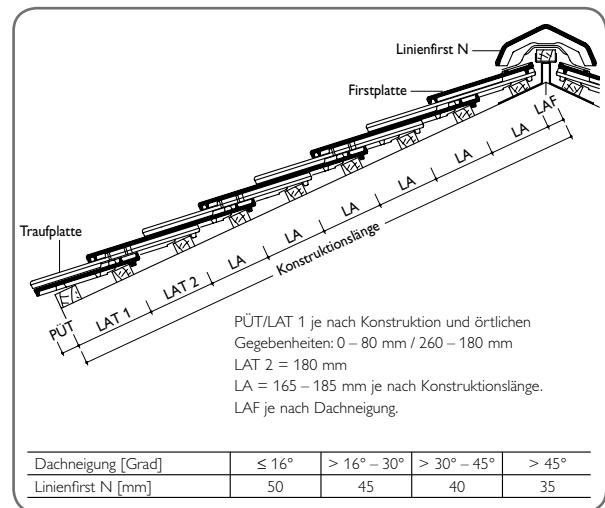

EINTEILUNG TRAUFE – FIRST