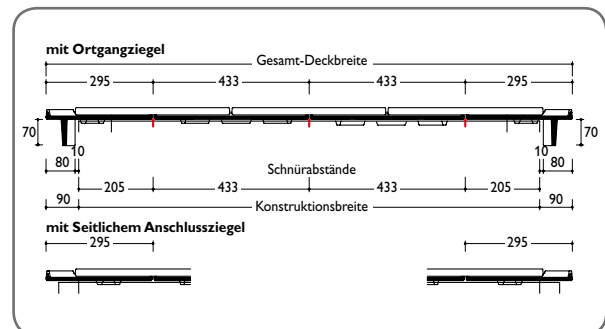

EINTEILUNG ORTGANG – ORTGANG

Dachziegel werden aus natürlichen Rohstoffen hergestellt. Fertigungsbedingte Schwankungen der Farbe und Oberflächenstruktur innerhalb eines engen Toleranzbereiches sind bei Mustern und Lieferlosen daher ganz normal. Sie entsprechen der Produktnorm. Farbänderungen können auch durch Witterungseinflüsse sowie Lichteinwirkung im Laufe der Zeit auftreten.

Der seidenmatte Farbton Kastanie sowie die Topline-Glasur Kristallschwarz zeichnen sich zusätzlich durch ein lebendiges Farbspiel aus. Der changierende Effekt der kristallschwarzen Oberfläche kann sich im Rahmen einer natürlichen Bewitterung verändern.

Braas Innendienst

Telefon: 06104 800 1000 Fax: 06104 800 1010 E-Mail: innendienst@braas.de

Braas GmbH, Frankfurter Landstraße 2–4, D-61440 Oberursel
T +49 6171 61 014 F +49 6171 61 2300 www.braas.de