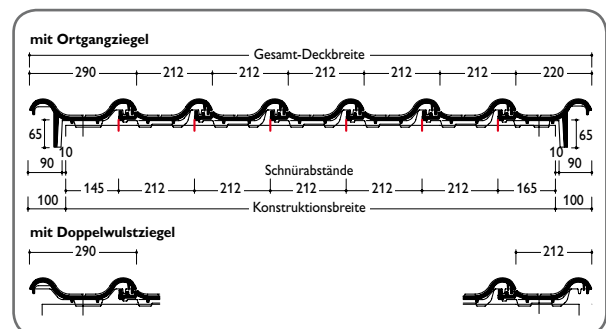

EINTEILUNG ORTGANG – ORTGANG

Dachziegel werden aus natürlichen Rohstoffen hergestellt. Fertigungsbedingte Schwankungen der Farbe und Oberflächenstruktur innerhalb eines engen Toleranzbereiches sind bei Mustern und Lieferlosen daher ganz normal. Sie entsprechen der Produktnorm. Farbänderungen können auch durch Witterungseinflüsse sowie Lichteinwirkung im Laufe der Zeit auftreten.

Naturrote Dachziegel zeichnen sich zusätzlich durch ein lebendiges Farbspiel aus.