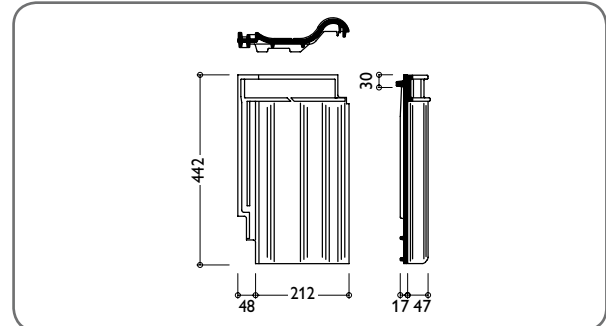

### TECHNISCHE DATEN

Variable Decklänge:	334 – 356 mm
Mittlere Deckbreite:	212 mm
Bedarf pro m <sup>2</sup> :	13,3 – 14,1 St.
Gewicht pro Stück:	ca. 3,6 kg
Regeldachneigung:	22°

### ABMESSUNGEN